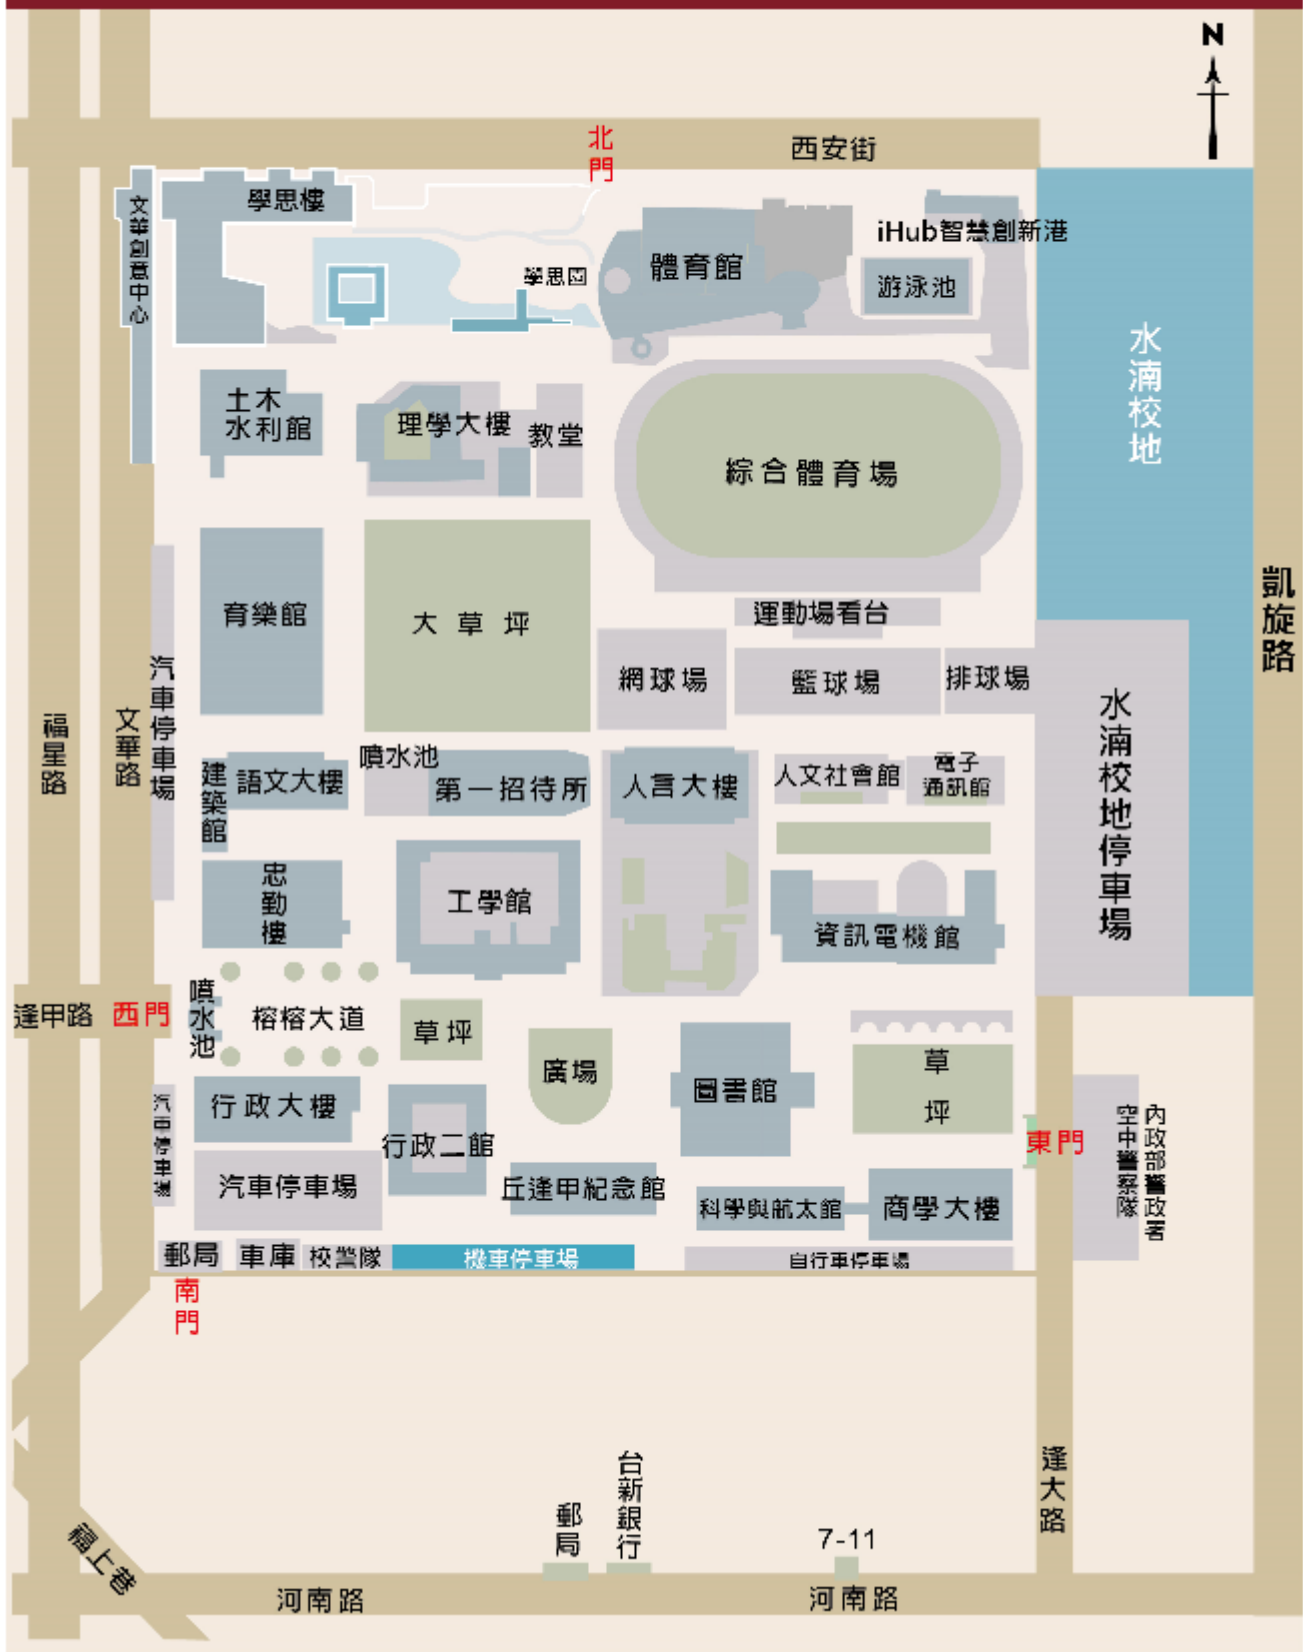

逢甲大學校區平面圖

逢甲大學校園內無提供校外人員汽車、機車停車位。

收費停車場導航：[河北停車場逢大站(台中市西屯區逢大路5號對面)](#)